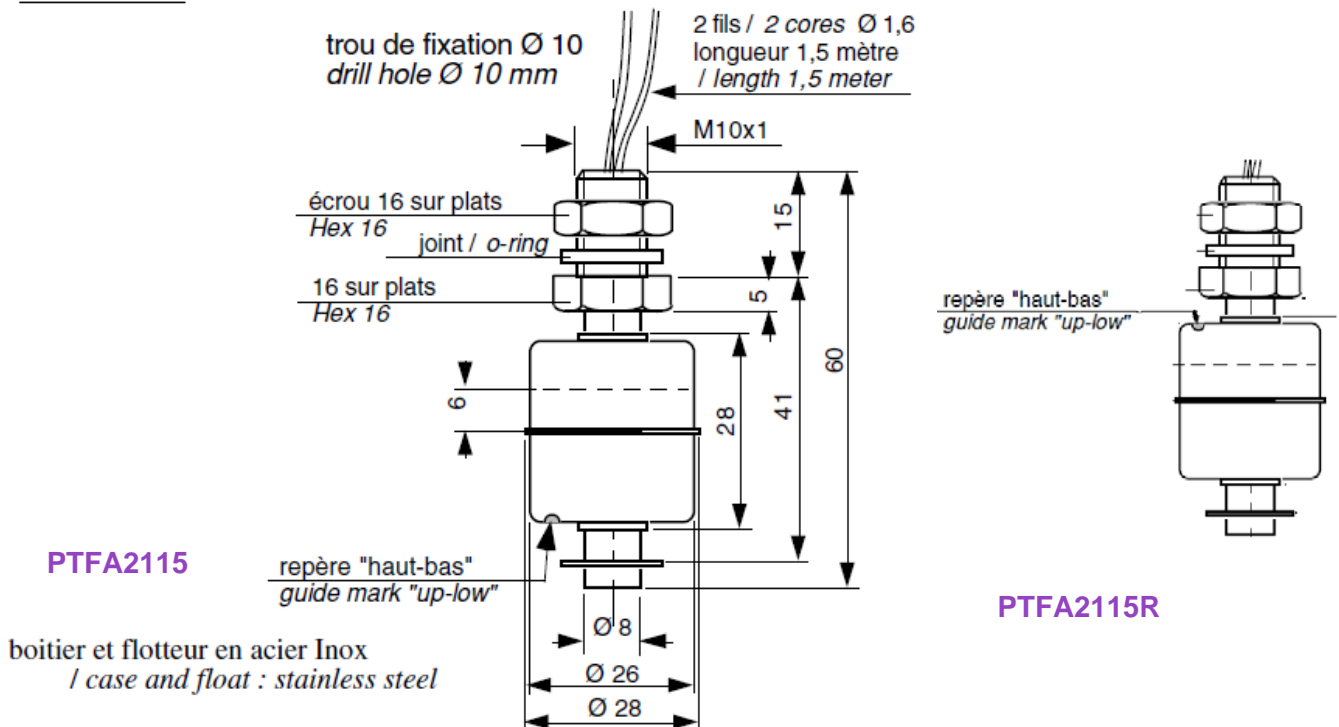

Dimensions

fig 1

Proud to serve you

celduc
r e l a i s

Materiaux :

Boîtiers et écrous : Inox

Flotteur : Inox

Joint torique: Nitrile

Fils de raccordement :PVC 22AWG (0,34 mm²) température : 80°C**Materials:**

Housing and nuts : Stainless steel

Float : Stainless steel

O-ring : Nitrile rubber

Lead wires : 22AWG (0,34 mm²) heat-resistant PVC wire : 80°C**Caractéristiques (à 20°C) / specifications (at 20°C)**